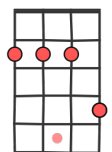

Intro : **G F#m G F#m 2x**

1 **G F#m G F#m**
Ouais, je dérive encore Vers je ne sais quel re
G F#m G F#m
mords Y a l'vase qui déborde, ça c'est sûr
G F#m G F#m
Ouais, je m'divise encore Entre mes souhaits et mon
F# A Bm Bm
sort Assis-là j'essaie d'être sûr
G F#m G F#m
Ouais, je médite encore Sur les aspects des deux
G F#m G F#m
bords Jamais rien trouvé d'aussi dur, non, non, non
G F#m G F#m F#
Ouais, ça fait plus d'une heure Que je m'défais d'une humeur
A A
J'ai toujours été...

Em7 D7M Em7 D7M
Ondulé Par-ci par-là luné Pas les idées bien installées
Em7 D7M Em7 D7M
It is a shame
Em7 D7M Em7 D7M
Ondulé Par-ci par-là luné Pas les idées bien installées
Em7 D7M Em7 D7M
It is a shame I never feel the same

Refrain

G F#m G F#m 2x

D7M