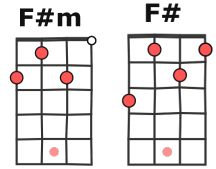

# MATHIEU BOOGAERTS - ONDULÉ

MATHIEU BOOGAERTS

1994 - 88 BPM

DEUX ACCORDS PAR MESURE

TONALITE ORIGINALE

Intro : **G F#m G F#m 2x**

**1** **G F#m G F#m**  
 Ouais, je dérive encore Vers je ne sais quel re  
**G F#m G F#m**  
 mords Y a l'vase qui déborde, ça c'est sûr  
**G F#m G F#m**  
 Ouais, je m'divise encore Entre mes souhaits et mon  
**F# A Bm Bm**  
 sort Assis-là j'essaie d'être sûr  
**G F#m G F#m**  
 Ouais, je médite encore Sur les aspects des deux  
**G F#m G F#m**  
 bords Jamais rien trouvé d'aussi dur, non, non, non  
**G F#m G F#m F#**  
 Ouais, ça fait plus d'une heure Que je m'défais d'une humeur  
**A A**  
 J'ai toujours été...

**Em7 D7M Em7 D7M**  
 Ondulé Par-ci par-là luné Pas les idées bien installées  
**Em7 D7M Em7 D7M**  
 It is a shame  
**Em7 D7M Em7 D7M**  
 Ondulé Par-ci par-là luné Pas les idées bien installées  
**Em7 D7M Em7 D7M**  
 It is a shame I never feel the same

**Refrain**

**G F#m G F#m 2x**

**D7M**

**2** **G F#m G F#m**  
 Ouais, je dérive encore Vers je ne sais quel re  
**G F#m G F#m**  
 mords Y a l'vase qui déborde, ça c'est sûr  
**G F#m G F#m**  
 Ouais, je m'divise encore Entre mes souhaits et mon  
**F# A Bm Bm**  
 sort Assis-là j'essaie d'être sûr  
**G F#m G F#m**  
 Ouais, je révise encore Aïe, à la baisse, mon dé  
**G F#m G F#m**  
 cor Assis-là je fais des ratures, non, non, non  
**G F#m G F#m F#**  
 Ouais, ça fait plus d'une heure Que je m'défais d'une humeur  
**A A**  
 J'ai toujours été...