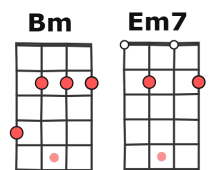

# MATHIEU BOOGAERTS - ONDULÉ

MATHIEU BOOGAERTS

1994 - 88 BPM

DEUX ACCORDS PAR MESURE

TONALITE ORIGINALE

Intro : **G F#m G F#m 2x**

**1** **G F#m G F#m**  
 Ouais, je dérive encore Vers je ne sais quel re  
**G F#m G F#m**  
 mords Y a l'vase qui déborde, ça c'est sûr  
**G F#m G F#m**  
 Ouais, je m'divise encore Entre mes souhaits et mon  
**F# A Bm Bm**  
 sort Assis-là j'essaie d'être sûr  
**G F#m G F#m**  
 Ouais, je médite encore Sur les aspects des deux  
**G F#m G F#m**  
 bords Jamais rien trouvé d'aussi dur, non, non, non  
**G F#m G F#m F#**  
 Ouais, ça fait plus d'une heure Que je m'défais d'une humeur  
**A A**  
 J'ai toujours été...

**Em7 D7M Em7 D7M**  
 Ondulé Par-ci par-là luné Pas les idées bien installées  
**Em7 D7M Em7 D7M**  
 It is a shame  
**Em7 D7M Em7 D7M**  
 Ondulé Par-ci par-là luné Pas les idées bien installées  
**Em7 D7M Em7 D7M**  
 It is a shame I never feel the same

**Refrain**

**G F#m G F#m 2x**

**D7M**

**2** **G F#m G F#m**  
 Ouais, je dérive encore Vers je ne sais quel re  
**G F#m G F#m**  
 mords Y a l'vase qui déborde, ça c'est sûr  
**G F#m G F#m**  
 Ouais, je m'divise encore Entre mes souhaits et mon  
**F# A Bm Bm**  
 sort Assis-là j'essaie d'être sûr  
**G F#m G F#m**  
 Ouais, je révise encore Aïe, à la baisse, mon dé  
**G F#m G F#m**  
 cor Assis-là je fais des ratures, non, non, non  
**G F#m G F#m F#**  
 Ouais, ça fait plus d'une heure Que je m'défais d'une humeur  
**A A**  
 J'ai toujours été...