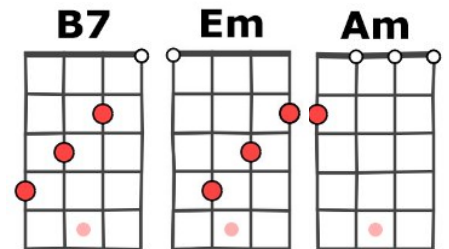

Clandestino ~ Manu Chao

intro : Em Em Em Em X 2

Premier couplet

Em **Em** **Em** **Am**
 Solo voy con mi pena sola va mi condena
Am **B7** **B7** **Em**
 corer es mi destino para burlar la ley
Em **Em** **Em** **Am**
 Perdido en el corazon de la grande Babylon
Am **B7** **B7** **Em**
 me dicen « el clandestino » por no llevar papel

Première note chant : B
1998 - tona originale : F#m

Em **Em** **Em** **Am**
 Pa una ciudad del norte yo me fui a trabajar
Am **B7** **B7** **Em**
 mi vida la deje entre Ceuta y Gibraltar
Em **Em** **Em** **Am**
 Soy una raya en el mar fantasma en la ciudad
Am **B7** **B7** **Em**
 mi vida va prohibida dice la autoridad

Em **Em** **Em** **Am**
 Solo voy con mi pena sola va mi condena
Am **B7** **B7** **Em**
 corer es mi destino por no llevar papel
Em **Em** **Em** **Am**
 Perdido en el corazon de la grande Babylon
Am **B7** **B7** **Em**
 me dicen el clandestino yo soy el quiebra ley

Tempo : 95 à la noire
strum sur 4 temps

B7 **Em** **B7** **Em**
 Mano negra clandestina Peruano clandestino
B7 **Em** **B7** **Em Em Em Em Em**
 Africano clandestino Marijuana ilegal
 === Premier couplet ===