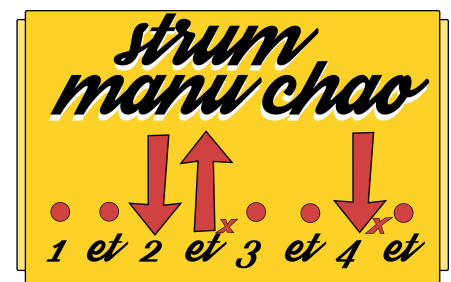

Clandestino ~ Manu Chao

intro : Em Em Em Em X 2

Premier couplet

Em **Em** **Em** **Am**
 Solo voy con mi pena sola va mi condena
Am **B7** **B7** **Em**
 corer es mi destino para burlar la ley
Em **Em** **Em** **Am**
 Perdido en el corazon de la grande Babylon
Am **B7** **B7** **Em**
 me dicen « el clandestino » por no llevar papel

Première note chant : B
1998 - tona originale : F#m

Em **Em** **Em** **Am**
 Pa una ciudad del norte yo me fui a trabajar
Am **B7** **B7** **Em**
 mi vida la deje entre Ceuta y Gibraltar
Em **Em** **Em** **Am**
 Soy una raya en el mar fantasma en la ciudad
Am **B7** **B7** **Em**
 mi vida va prohibida dice la autoridad

Em **Em** **Em** **Am**
 Solo voy con mi pena sola va mi condena
Am **B7** **B7** **Em**
 corer es mi destino por no llevar papel
Em **Em** **Em** **Am**
 Perdido en el corazon de la grande Babylon
Am **B7** **B7** **Em**
 me dicen el clandestino yo soy el quiebra ley

Tempo : 95 à la noire
strum sur 4 temps

B7 **Em** **B7** **Em**
 Mano negra clandestina Peruano clandestino
B7 **Em** **B7** **Em Em Em Em Em**
 Africano clandestino Marijuana ilegal
 === Premier couplet ===